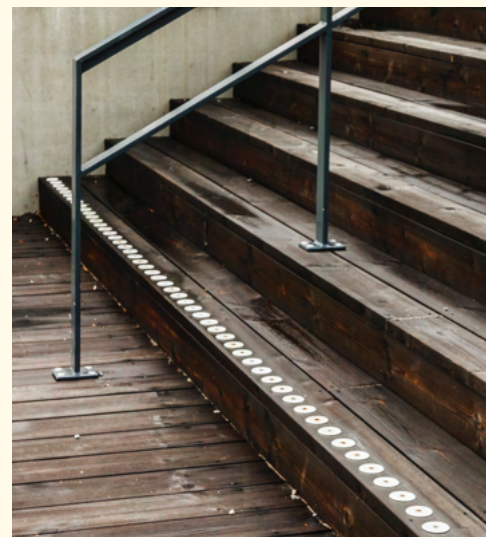

FINNS I FLER FÄRGER

Polyuretan är ett slitstarkt och mycket tåligt material som klarar tuffa förhållanden och hög belastning.

SALA BACKE

KONTRASTMARKERING I POLYURETAN.

- ✓ Underhållsfria kontrastmarkeringar.
- ✓ Slitstarka och vädertåliga.
- ✓ Anpassningsbara – 4 olika infästningar.

KRAVLÖS KONTRAST.

Safestep SALA BACKE är slitstarka kontrastmarkeringar i polyuretan, lämpliga för både inomhus- och utomhusbruk. Prickarna är enkla att installera med stift, skruv, lim eller 3M-tejp beroende på underlag och belastning. En praktiskt lösning som bidrar med ökad säkerhet och tillgänglighet.

EN VIKTIG DETALJ.

Kontrastmarkeringar utgör en viktig del i tillgänglighetsanpassningen av offentliga byggnader och lokaler. Prickarna installeras vanligtvis i trappor, på första och sista trappsteget, vid dörrsvep och ramper samt för att markera nivåskillnader i golvet.

TEKNISK INFO

Produktserie	Safestep SALA BACKE
Artikelnummer	Se www.safestep.se
Storlek	ø50 mm
Höjd	2 mm
Material	Polyuretan
Applicering	Skruv, stift, lim, 3M-tejp
Färger	Vit, svart