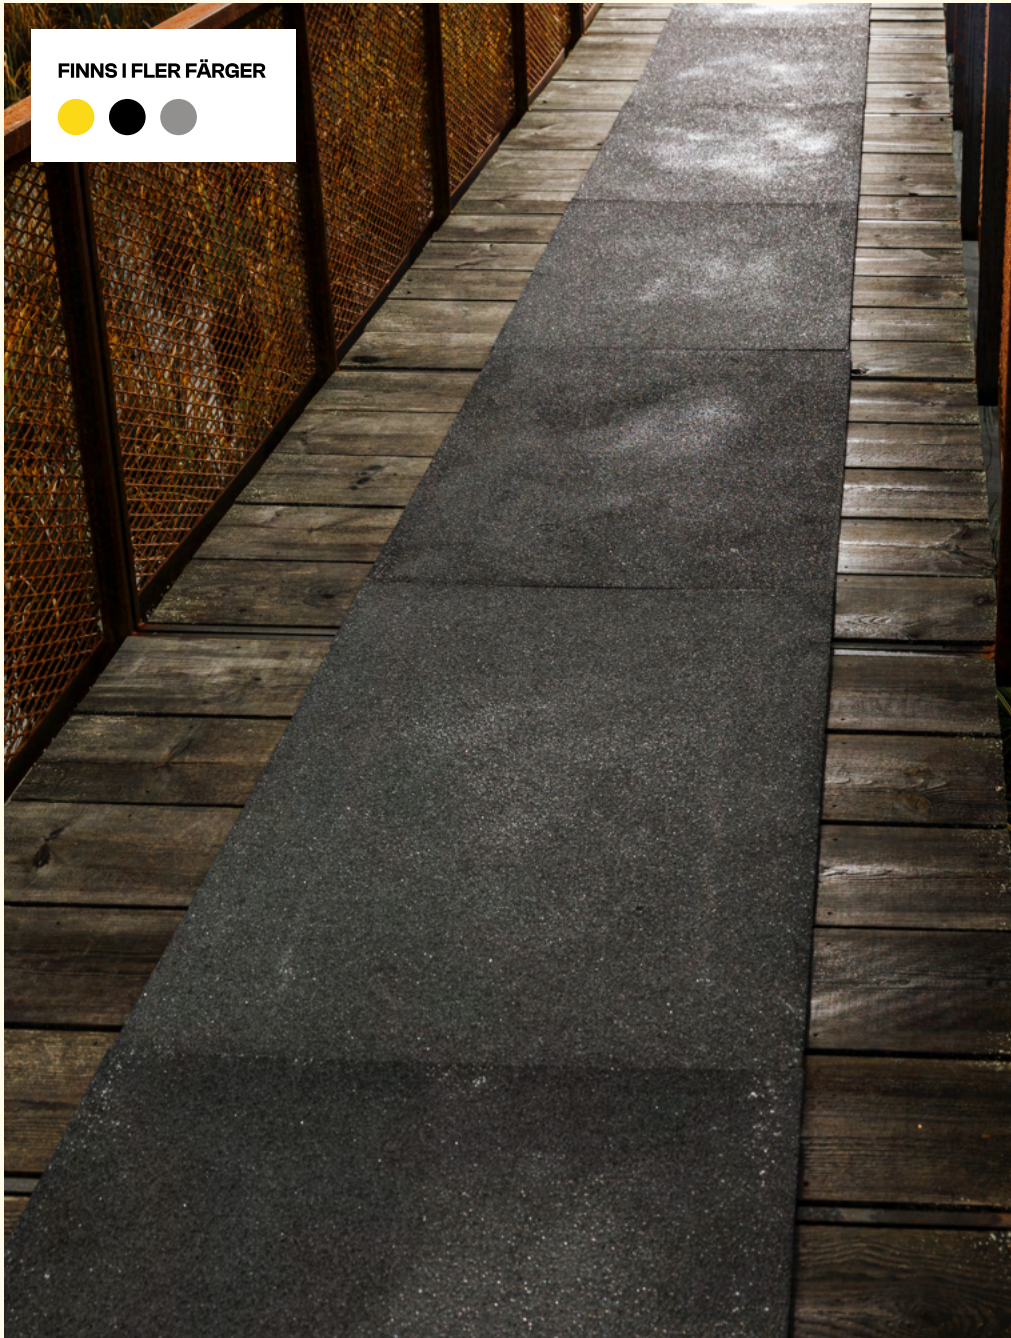

FINNS I FLER FÄRGER

Halkskyddskivorna kan monteras oavsett väder och kommer varken flagna eller spricka.

FRIGG

HALKSKYDDSSKIVA I GLASFIBER.

- ✓ Enkla att montera.
- ✓ Inget underhållskrav.
- ✓ Lång hållbarhet och livslängd.

GREPPSÄKERT UNDERLAG.

En flexibel, halksäker glasfiberskiva med ett brett användningsområde. Skivorna ger ett bra halkskydd, tydlig vägledning och skyddar samtidigt underlaget.

Halkskyddskivorna är mycket slittåliga, kan monteras på alla underlag och används ofta på lite större områden, som broar, gångvägar, ramper och entréer – såväl utomhus som inomhus.

MONTERINGSFÄRDIGA SKIVOR.

Skivorna finns i storlekarna 1200 x 800 mm samt 2 000 x 1 000 mm men kan levereras förborrade och kapade enligt exakta mått. De monteras enkelt med lim eller skruv och ställer inga krav på vare sig väderförhållanden eller underhållarbete. Väl på plats håller skivorna i många år.